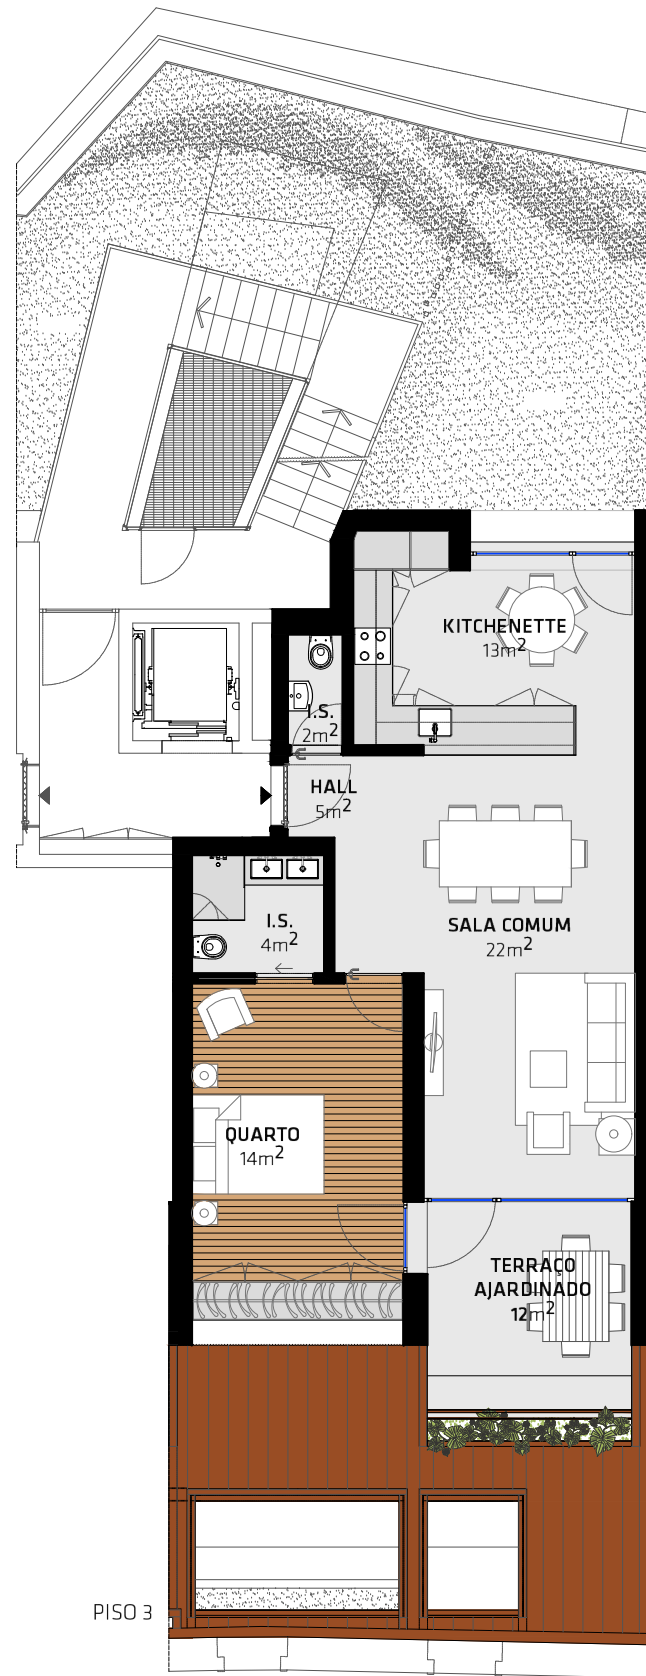

ADDSOLID

Promotor | Developer

T1^D BLOCO | BLOCK 3 PISO | FLOOR

D7 Fracção | Unit

95m² Área Total | Total Area

66,8m² Área Bruta Privativa | Gross Private Area

1 Quartos | Bedrooms

1 Lugares Estacionamento | Parking Spaces

2 Casas de Banho | Bathrooms

8,2m² Jardins/terraços descobertos | Terraces

3,8m² Arrecadação | Storage Room