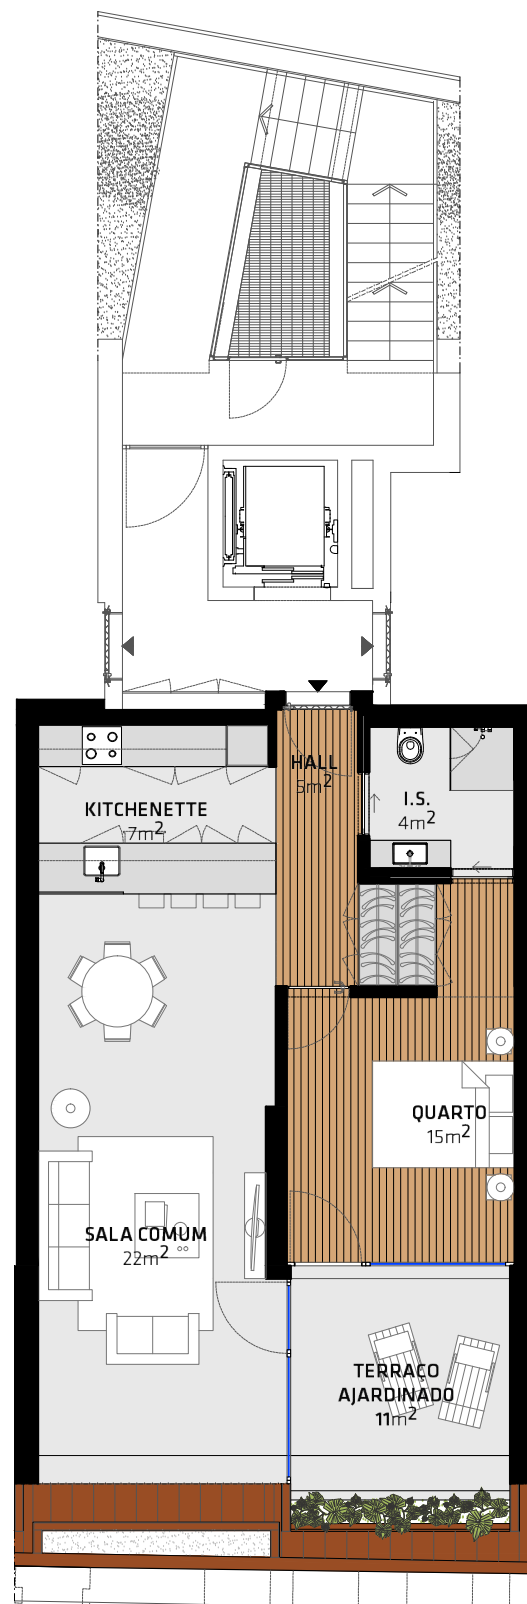

ADDSOLID

Promotor | Developer

PISO 2

T1^D BLOCO | BLOCK

2 PISO | FLOOR

D4 Fracção | Unit

85m² Área Total | Total Area

65,4m² Área Bruta Privativa | Gross Private Area

1 Quartos | Bedrooms

1 Lugares Estacionamento | Parking Spaces

1 Casas de Banho | Bathrooms

5,1m² Jardins/terraços descobertos | Terraces

3,3m² Arrecadação | Storage Room

PISO 2

ALÇADO