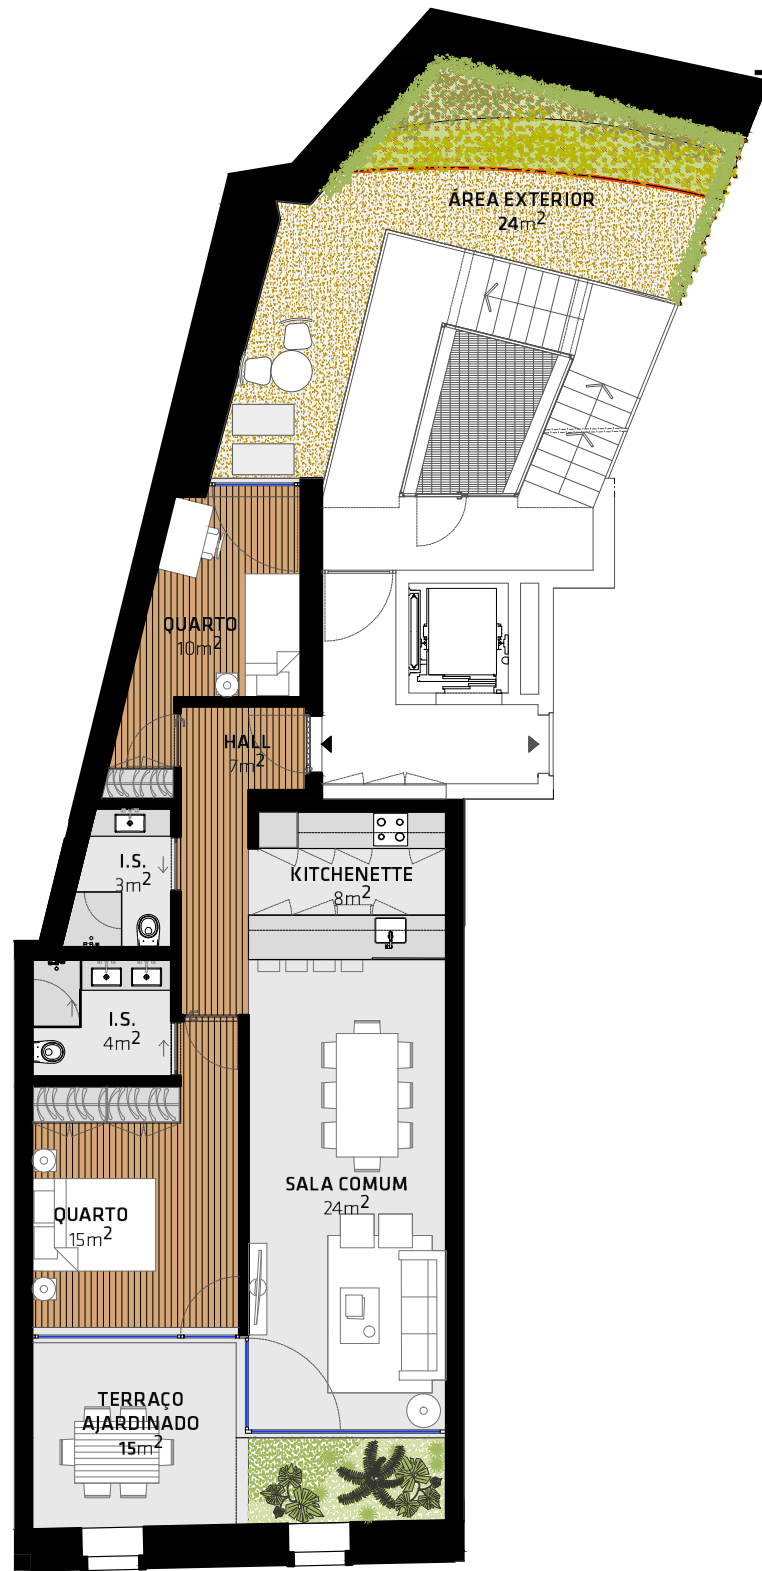

ADDSOLID

Promotor | Developer

PISO 1

T2^D BLOCO | BLOCK

1 PISO | FLOOR

D1 Fracção | Unit

151m² Área Total | Total Area

101,4m² Área Bruta Privativa | Gross Private Area

2 Quartos | Bedrooms

1 Lugares Estacionamento | Parking Spaces

2 Casas de Banho | Bathrooms

24,6m² Jardins/terraços descobertos | Terraces

5,8m² Arrecadação | Storage Room

PISO 1

ALÇADO