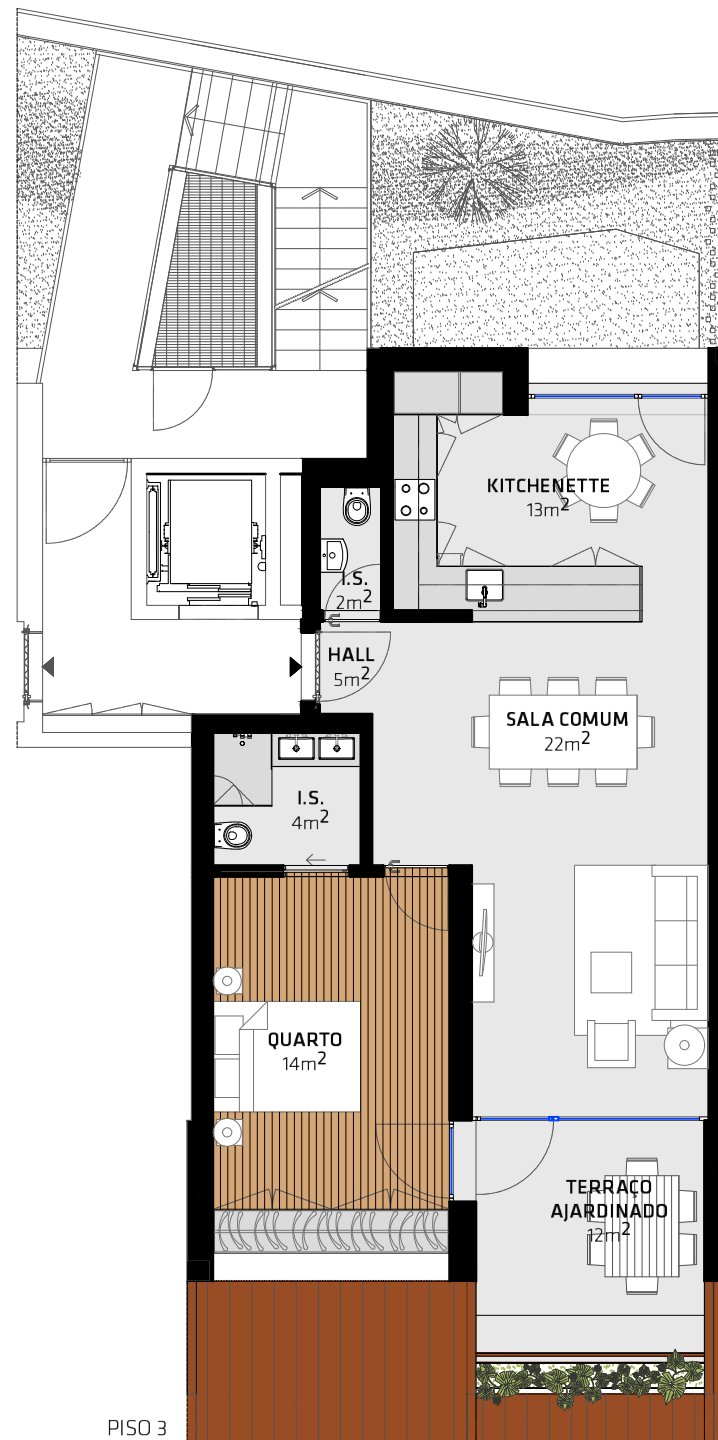

ADDSOLID

Promotor | Developer

PISO 3

T1 C BLOCO | BLOCK 3 PISO | FLOOR

C7 Fracção | Unit

94m² Área Total | Total Area

66,9m² Área Bruta Privativa | Gross Private Area

1 Quartos | Bedrooms

1 Lugares Estacionamento | Parking Spaces

2 Casas de Banho | Bathrooms

8,2m² Jardins/terraços descobertos | Terraces

4,8m² Arrecadação | Storage Room

ALÇADO