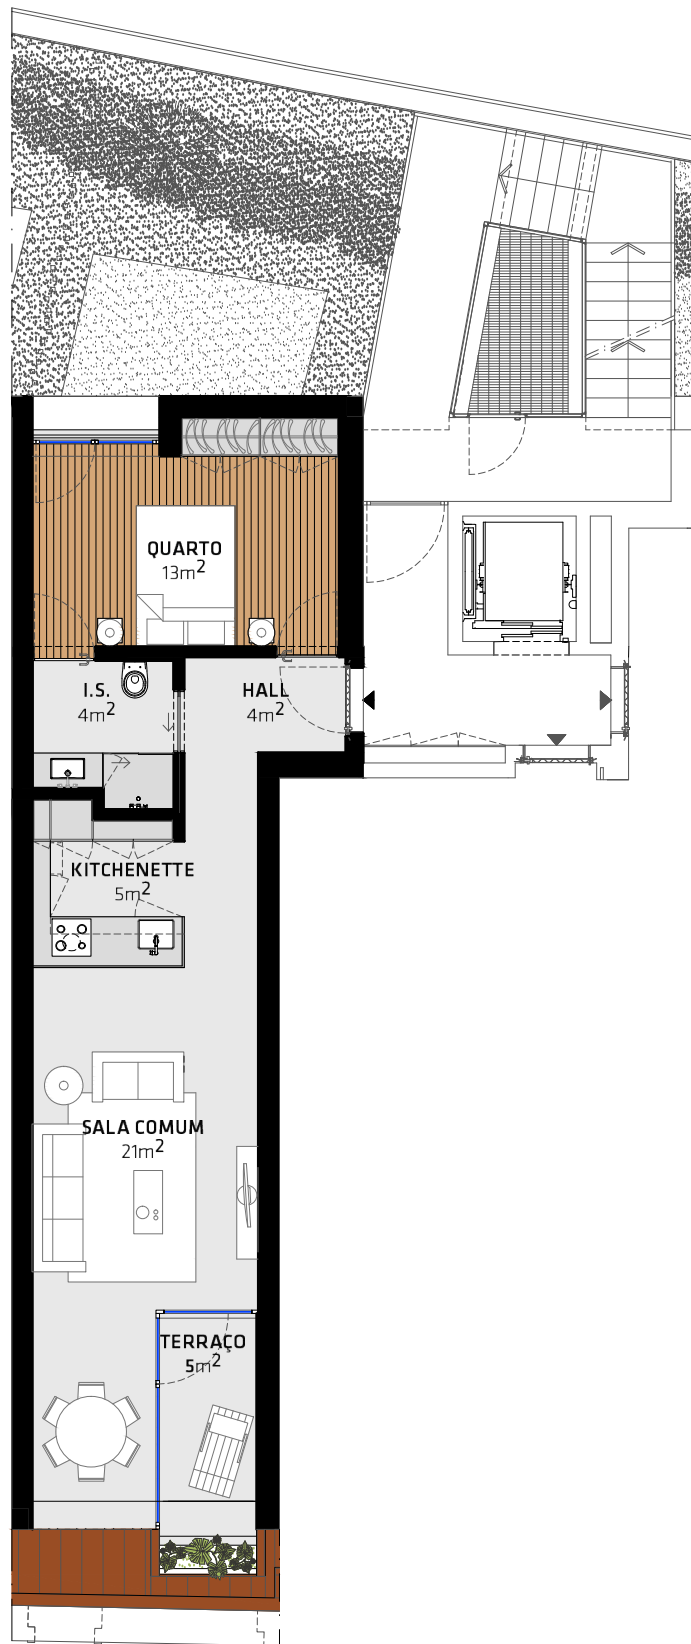

ADDSOLID

Promotor | Developer

PISO 2

T1 C BLOCO | BLOCK

2 PISO | FLOOR

C3 Fracção | Unit

74m² Área Total | Total Area

58,0m² Área Bruta Privativa | Gross Private Area

1 Quartos | Bedrooms

1 Lugares Estacionamento | Parking Spaces

1 Casas de Banho | Bathrooms

2,3m² Jardins/terraços descobertos | Terraces

3,3m² Arrecadação | Storage Room

PISO 2

ALÇADO