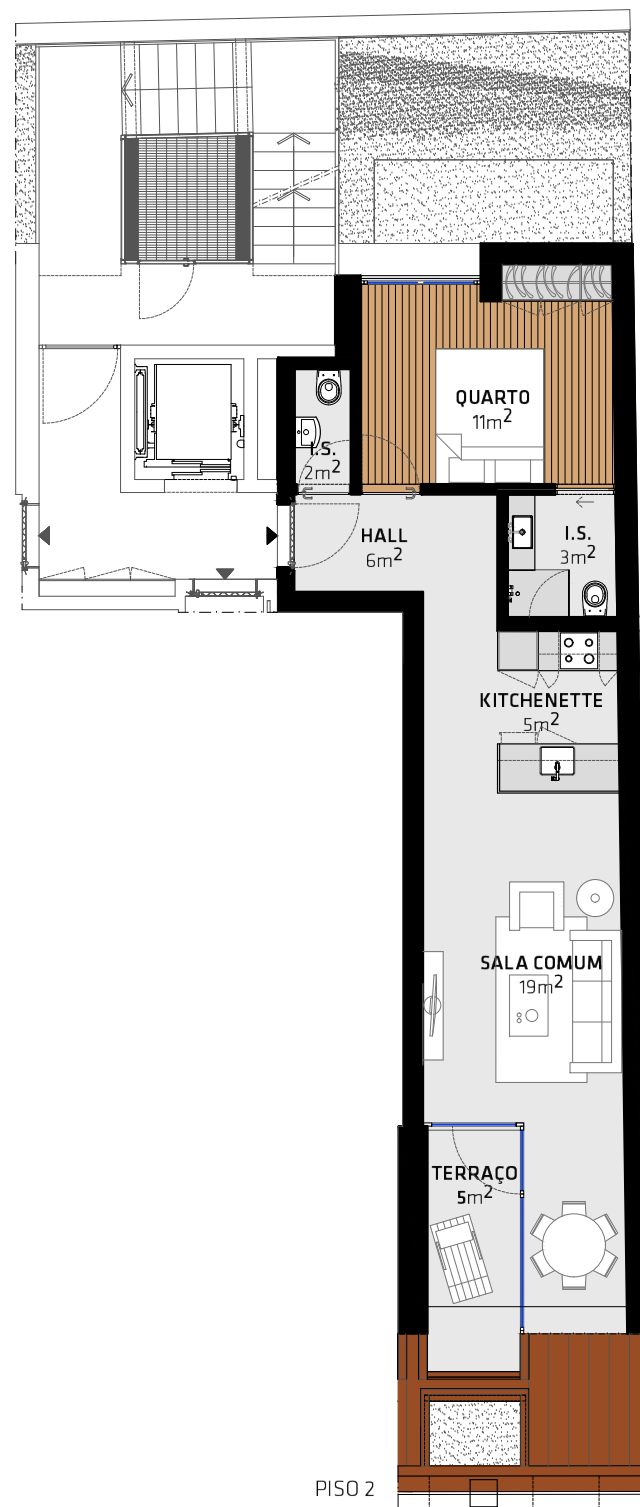

ADDSOLID

Promotor | Developer

T1 B BLOCO | BLOCK 2 PISO | FLOOR

B5 Fração | Unit

75m² Área Total | Total Area

57,6m² Área Bruta Privativa | Gross Private Area

1 Quartos | Bedrooms

1 Lugares Estacionamento | Parking Spaces

2 Casas de Banho | Bathrooms

2,4m² Jardins/terraços descobertos | Terraces

3,9m² Arrecadação | Storage Room

ALÇADO

MONTISNÁVIA
HABITAT NATURAL